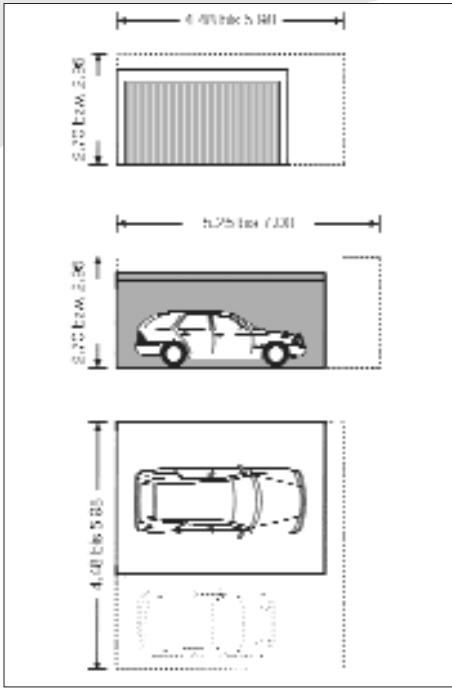

Information auf die Schnelle durch die Maßtabelle

Baubeschreibung

Unsere Stahlbeton-Fertigaragen (**2 Elemente**) sind in einem Stück komplett mit Betonboden gefertigt. Sie haben eine ringsum waagerechte, abgesetzte Betonattika. Hinter ihr verbirgt sich die hochwertige Dachabdichtung und die zum Schutz gegen Sonne und Kälte aufgebraachte Kiesschüttung. Auf Wunsch – gegen Aufpreis – montieren wir Ihnen die Attikaverblendung aus weiß beschichtetem Aluminium. Sie deckt die Isolierung auch dort ab, wo keine Kiesschüttung aufgebracht werden kann. Die Dachentwässerung erfolgt über einen Flachdacheinlauf und innenliegendem Fallrohr bis Unterkante Garage. Die Außenwände sind mit hellem, wetterfestem Kunstharz-Edelputz versehen. Die Innenflächen erhalten einen wischfesten Farbanstrich. Alle Typen sind mit ausreichendem Lüftungsquerschnitt, Türanschlagleiste und Warnschild ausgestattet. Zur Serienausstattung gehört ein **massives Holzschwinger**.