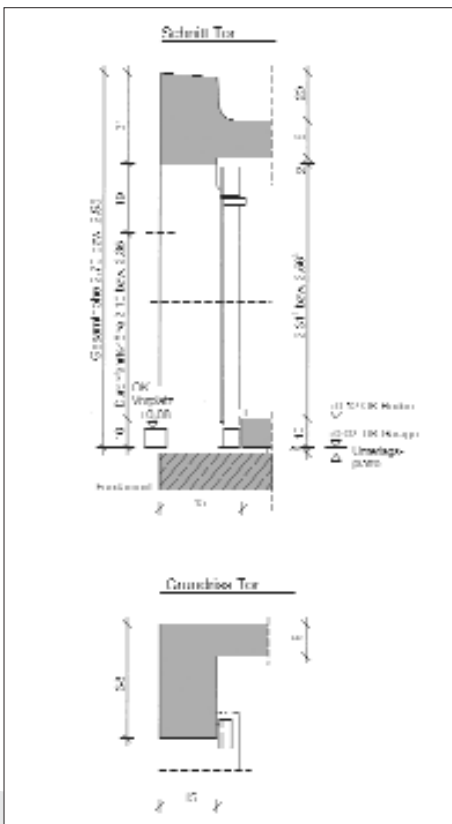

Information auf die Schnelle durch die Maßtabelle

Baubeschreibung

Unsere Stahlbeton-Fertigaragen (**2 Elemente**) sind in einem Stück komplett mit Betonboden gefertigt. Sie haben eine ringsum waagerechte, abgesetzte Betonattika. Hinter ihr verbirgt sich die hochwertige Dachabdichtung und die zum Schutz gegen Sonne und Kälte aufgebraachte Kiesschüttung. Auf Wunsch – gegen Aufpreis – montieren wir Ihnen die Attikaverblendung aus weiß beschichtetem Aluminium. Sie deckt die Isolierung auch dort ab, wo keine Kiesschüttung aufgebracht werden kann. Die Dachentwässerung erfolgt über einen Flachdacheinlauf und innenliegendem Fallrohr bis Unterkante Garage. Die Außenwände sind mit hellem, wetterfestem Kunstharz-Edelputz versehen. Die Innenflächen erhalten einen wischfesten Farbanstrich. Alle Typen sind mit ausreichendem Lüftungsquerschnitt, Türanschlagleiste und Warnschild ausgestattet. Zur Serienausstattung gehört ein **massives Holzschwinger**.