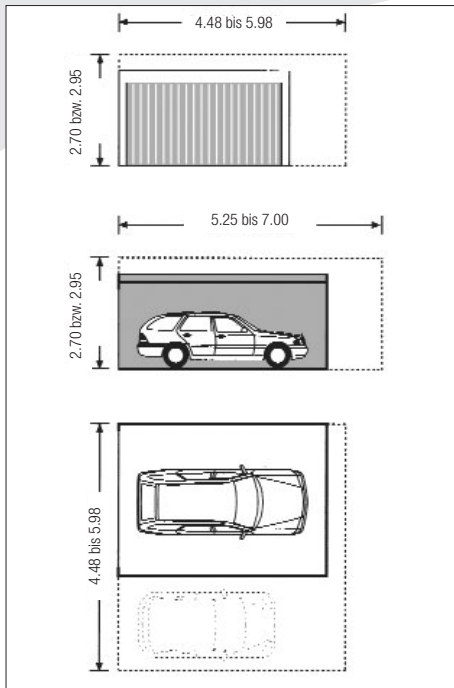

# Information auf die Schnelle durch die Maßtabelle

## Baubeschreibung

Unsere Stahlbeton-Fertigaragen (**2 Elemente**) sind in einem Stück komplett mit Betonboden gefertigt. Sie haben eine ringsum waagerechte, abgesetzte Betonattika. Hinter ihr verbirgt sich die hochwertige Dachabdichtung und die zum Schutz gegen Sonne und Kälte aufgebraachte Kiesschüttung. Auf Wunsch – gegen Aufpreis – montieren wir Ihnen die Attikaverblendung aus weiß beschichtetem Aluminium. Sie deckt die Isolierung auch dort ab, wo keine Kiesschüttung aufgebracht werden kann. Die Dachentwässerung erfolgt über einen Flachdacheinlauf und innenliegendem Fallrohr bis Unterkante Garage. Die Außenwände sind mit hellem, wetterfestem Kunstharz-Edelputz versehen. Die Innenflächen erhalten einen wischfesten Farbanstrich. Alle Typen sind mit ausreichendem Lüftungsquerschnitt, Türanschlagleiste und Warnschild ausgestattet. Zur Serienausstattung gehört ein **massives Holzschwinger**.