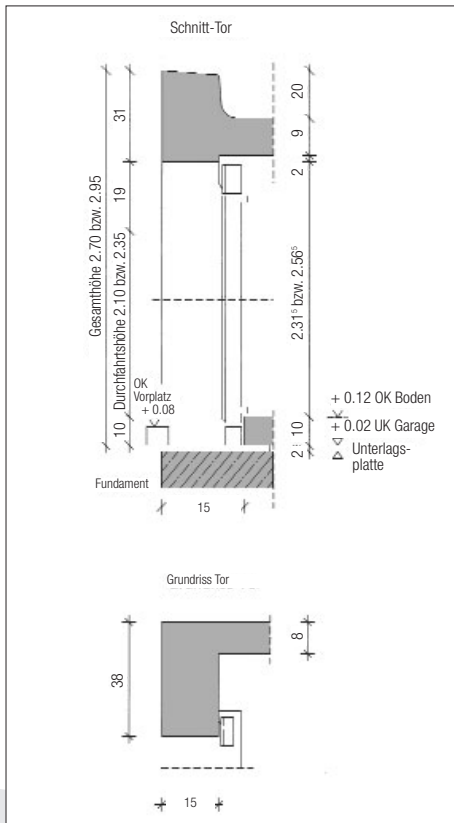

# Information auf die Schnelle durch die Maßtabelle

## Baubeschreibung

Unsere Stahlbeton-Fertigaragen (**2 Elemente**) sind in einem Stück komplett mit Betonboden gefertigt. Sie haben eine ringsum waagerechte, abgesetzte Betonattika. Hinter ihr verbirgt sich die hochwertige Dachabdichtung und die zum Schutz gegen Sonne und Kälte aufgebraachte Kiesschüttung. Auf Wunsch – gegen Aufpreis – montieren wir Ihnen die Attikaverblendung aus weiß beschichtetem Aluminium. Sie deckt die Isolierung auch dort ab, wo keine Kiesschüttung aufgebracht werden kann. Die Dachentwässerung erfolgt über einen Flachdacheinlauf und innenliegendem Fallrohr bis Unterkante Garage. Die Außenwände sind mit hellem, wetterfestem Kunstharz-Edelputz versehen. Die Innenflächen erhalten einen wischfesten Farbanstrich. Alle Typen sind mit ausreichendem Lüftungsquerschnitt, Türanschlagleiste und Warnschild ausgestattet. Zur Serienausstattung gehört ein **massives Holzschwinger**.