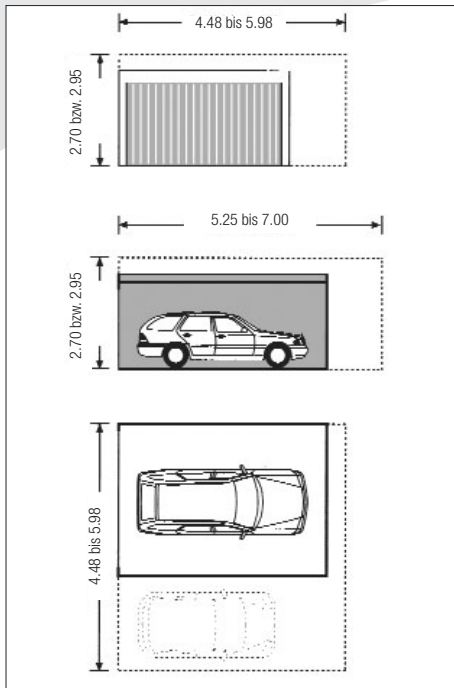

Information auf die Schnelle durch die Maßtabelle

Baubeschreibung

Unsere Stahlbeton-Fertigaragen (**2 Elemente**) sind in einem Stück komplett mit Betonboden gefertigt. Sie haben eine ringsum waagerechte, abgesetzte Betonattika. Hinter ihr verbirgt sich die hochwertige Dachabdichtung und die zum Schutz gegen Sonne und Kälte aufgebraachte Kiesschüttung. Auf Wunsch – gegen Aufpreis – montieren wir Ihnen die Attikaverblendung aus weiß beschichtetem Aluminium. Sie deckt die Isolierung auch dort ab, wo keine Kiesschüttung aufgebracht werden kann. Die Dachentwässerung erfolgt über einen Flachdacheinlauf und innenliegendem Fallrohr bis Unterkante Garage. Die Außenwände sind mit hellem, wetterfestem Kunstharz-Edelputz versehen. Die Innenflächen erhalten einen wischfesten Farbanstrich. Alle Typen sind mit ausreichendem Lüftungsquerschnitt, Türanschlagleiste und Warnschild ausgestattet. Zur Serienausstattung gehört ein **massives Holzschwinger**.