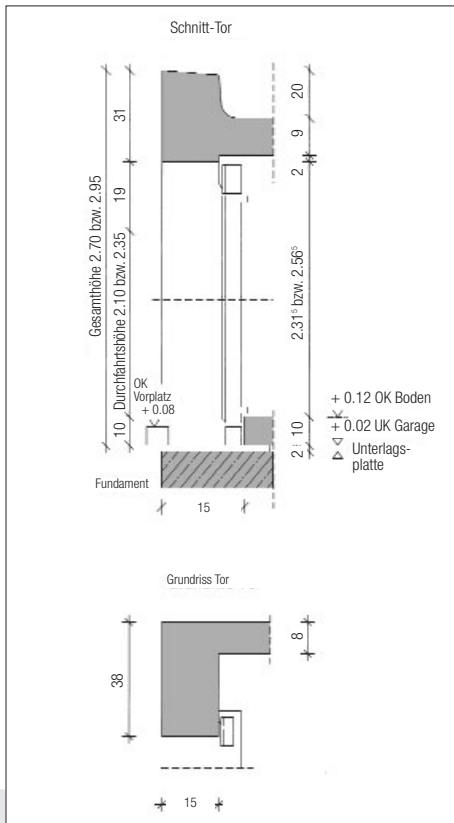

Information auf die Schnelle durch die Maßtabelle

Baubeschreibung

Unsere Stahlbeton-Fertigaragen (**2 Elemente**) sind in einem Stück komplett mit Betonboden gefertigt. Sie haben eine ringsum waagerechte, abgesetzte Betonattika. Hinter ihr verbirgt sich die hochwertige Dachabdichtung und die zum Schutz gegen Sonne und Kälte aufgebraachte Kiesschüttung. Auf Wunsch – gegen Aufpreis – montieren wir Ihnen die Attikaverblendung aus weiß beschichtetem Aluminium. Sie deckt die Isolierung auch dort ab, wo keine Kiesschüttung aufgebracht werden kann. Die Dachentwässerung erfolgt über einen Flachdacheinlauf und innenliegendem Fallrohr bis Unterkante Garage. Die Außenwände sind mit hellem, wetterfestem Kunstharz-Edelputz versehen. Die Innenflächen erhalten einen wischfesten Farbanstrich. Alle Typen sind mit ausreichendem Lüftungsquerschnitt, Türanschlagleiste und Warnschild ausgestattet. Zur Serienausstattung gehört ein **massives Holzschwinger**.